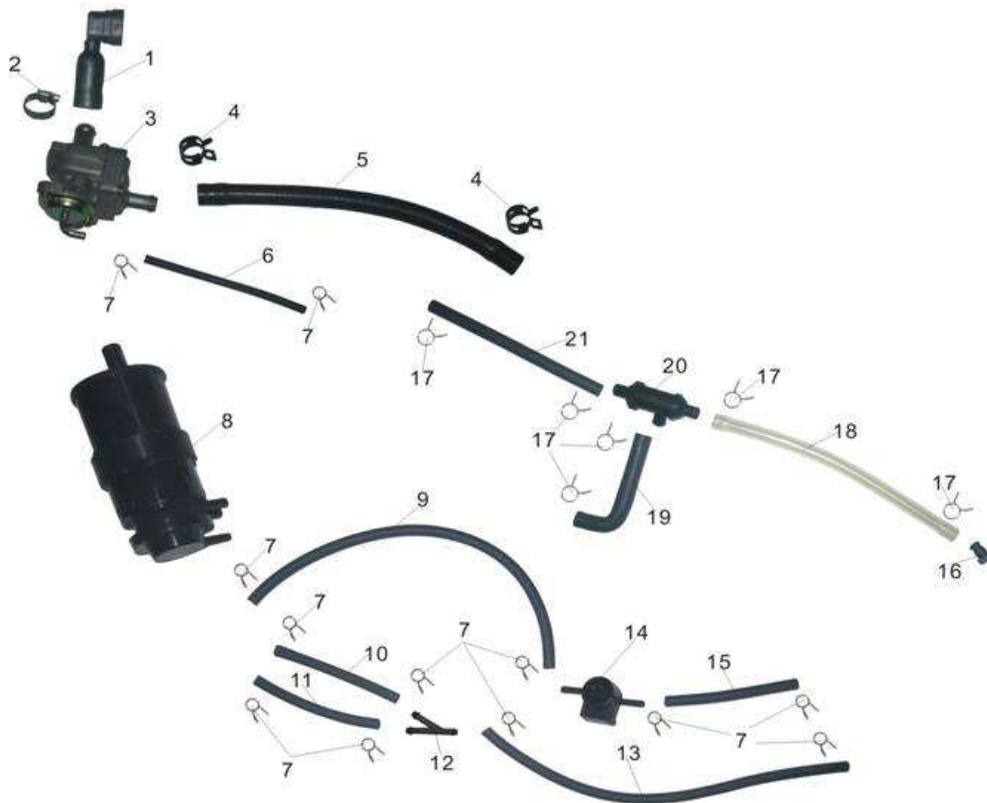

7. Abgasrückführung

Ser.No	Erp No.	Part No.	Description	Anzahl	€/Stück
1	6010511	F250-0100610	Luftfilter Rückführung		2,80 €
2		F50T-16-0100708	Schelle		0,70 €
3	101001507	F250-0100602	Ventil		56,50 €
4		F250-0100603	Clip		1,00 €
5	101001406	F250-0100604	Schlauch		7,80 €
6	111060803	F50T-B-1106003	Schlauch		2,60 €
7	111060805	F125T-9-1106005	Clips		0,60 €
8	102092401-5	F250-0100605	Dose		19,80 €
9		F250-1106006	Schlauch		
10		F250-1106008	Schlauch		
11		F250-1106007	Schlauch		
12		F250-0100609	Schlauch		
13		F200-1106003	Schlauch		
14		F250-0100610	Ventil		
15		F50T-12-1106001	Schlauch		
16		F250-0100401	Schlauchendstück		
17		F250-0100611	Clip		
18		F250-0100402	Schlauch		
19		F250-0100612	Schlauch		
20		F250-0100613	Filter		
21		F250-0100614	Schlauch