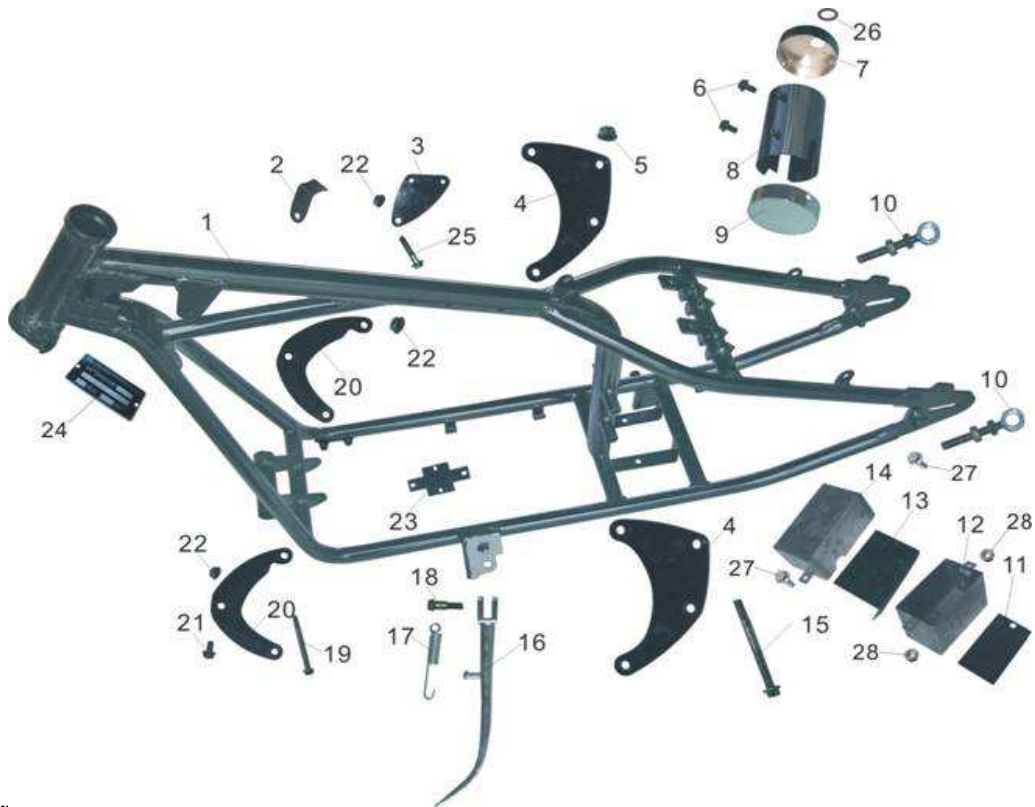

10. Rahmen

Ser.No	Erp No.	Part No.	Description	Anzahl	€/Stück
1	103011503	F200-0301000	Rahmen		488,00 €
2	103011507	F250-0100605	Ventilhalter		9,90 €
3	103051504	F200-0305202	Motorhalter		13,50 €
4	103051506	F200-0305204	Motorhalter hinten		21,90 €
5	1300204	GB6177	Schraubmutter M10x1.25		0,80 €
6	1300148	GB5787	Schraubmutter M8x16		1,90 €
7	103081506	F200-0308102	Elektrikbehälter Abdeckung rechts		24,80 €
8	103081501	F200-0308100	Elektrikbehälter		38,80 €
9	103081502	F200-0308104	Elektrikbehälter Abdeckung links		24,80 €
10	110031501	F200-1003100	Kettenspanner		19,50 €
11	103021503	F200-0302104	Batterie Box Gummiplatte		4,50 €
12	104011512	F200-0401021	Batterie Box		29,80 €
13	103021502	F200-0302103	Batterie Box Gummiplatte		0,60 €
14	104011511	F200-0401022	Batteriebox Abdeckung		29,80 €
15	1300175	GB/T5789	Schraube Motorhalter		2,50 €
16	103041601-1	F150-0304100	Seitenständer		29,80 €
17	103040102-1	F150-0304201	Seitenständer Feder		2,40 €
18	103041604	F150-0304204	Seitenständer Schraube		1,90 €
19	1300161	GB/T5787	Schraube Motorhalter vorne		2,00 €
20	103051505	F200-0305203	Motorhalter vorne		19,80 €
21	1300148	GB/T5787	Schraube Motorhalter vorne		0,80 €
22	1300203	GB6177	Schraubmutter M8		0,80 €
23	115041506	F200-1504503	Halterung Regler		6,12 €
24	118021504	F200-1802004	Typenschild		1,90 €
25	1300157	GB/T5787	Schraube Motorhalter oben		1,70 €
26	103021504	F200-1506105	Zünschloßhalter		0,80 €
27	1300195	GB/T5987	Schraube Batteriehalter verchromt M8X12		0,60 €
28	1300208	GB/T6177	Schraubmutter Batteriehalter verchromt M8		0,60 €