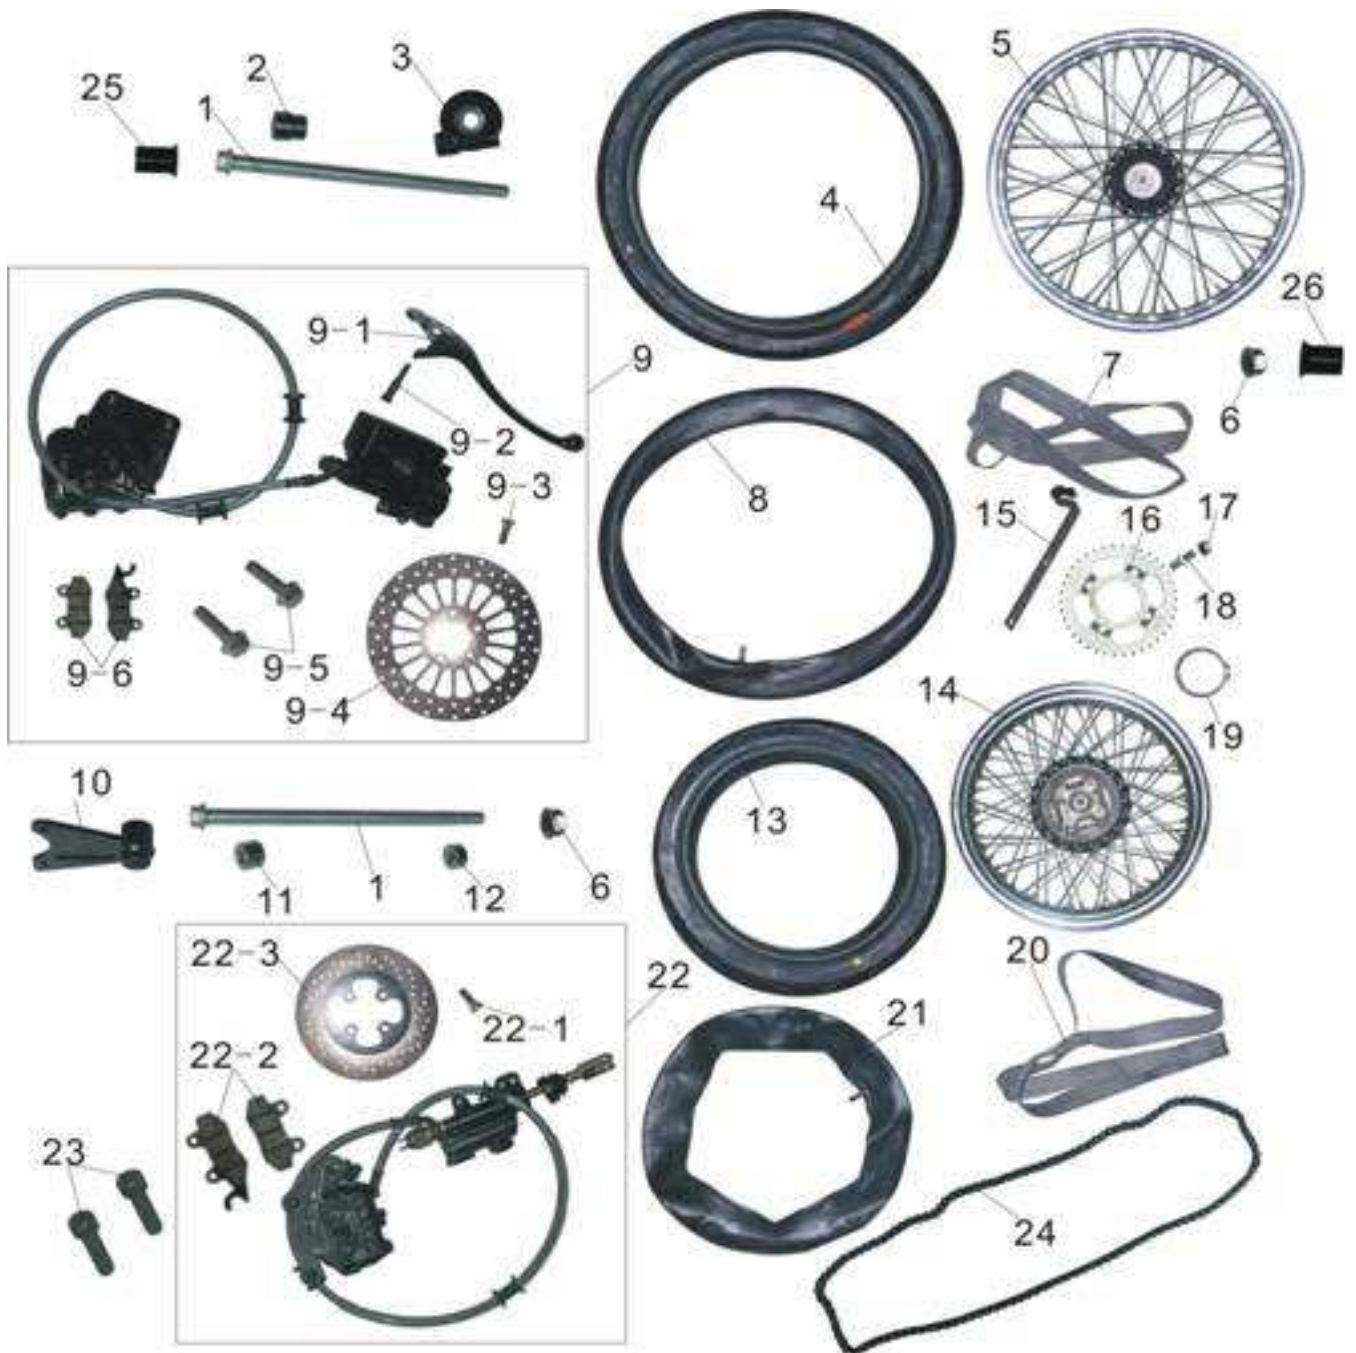

5. Bremsen

Ser.No	Erp No.	Part No.	Description	Anzahl	€/Stück
1	107011605	F250A-0701208	Hinterradachse (φ15×275)		12,80 €
2	107011607	F200-0701210	Buchse		6,80 €
3	107011504	F200-0701100	Tachoschnecke		15,50 €
4	107011502	F200-0701404	Reifen vorne		198,00 €
5	107011503	F200-0701301	Vorderfelge (1.85-21)		238,00 €
6	1300211	GB6177	Schraubmutter M14×1.5		0,90 €
7	107011506	F200-0701406	Felgenband vorne		14,20 €
8	107011505	F200-0701405	Schlauch		37,40 €
9	108011504	F200-0801100	komplette Vorderbremse		148,00 €
9-1	108011504,2	F200-0801107	Bremshebel		8,90 €
9-2	108011504,3	F200-0801113	Bremshebelschraube		0,60 €
9-3	1800081	F200-0801503	Schraube für Bremsscheibe		0,80 €
9-4	108011502	F200-0801501	Bremsscheibe		41,80 €
9-5	1300168	GB/T5787	Schraube für Bremsscheibe M10×42		1,40 €
9-6	108011504,1	F200-0801407	Bremsbeläge vorne		18,40 €
10	108031502	F200-0804102	Bremssattelhalter hinten		21,50 €
11	107021504	F200-0702109	linke Buchse Hinterrad		7,90 €
12	107021505	F200-0702110	rechte Buchse Hinterrad		6,50 €
13	107021502	F200-0702204	Reifen hinten		249,00 €
14	107021503	F200-0702101	Hinterradfelge		284,00 €
15	108011602	F200-0801213	Bremsleitungshalter vorne		2,00 €
16	110021502	F200-1002100	Ritzel		24,80 €
17	1300223	GB6187	Schraubmutter M10×1.25		0,80 €
18	110021503	GB/T902	Schraube für Ritzel		0,80 €
19	110021504	F200-1002203	Ritzel Klammer		1,90 €
20	107021507	F200-0702206	Felgenband hinten		14,50 €
21	107021506	F200-0702205	Schlauch hinten		38,40 €
22	108031501	F200-0804101	komplette Bremse hinten		137,00 €
22-1	1800081	F200-0803406	Schraube für Bremsscheibe		0,80 €
22-2	108031501,1	F200-0803407	Bremsbeläge hinten		21,50 €
22-3	108011503	F200-0803400	Bremsscheibe hinten		39,40 €
23	1300149	GB70	Schraube für Bremsscheibe M8×22		0,80 €
24	110011502	F200-1001100	Kette		28,80 €
25	107012113	F50T-6-0701216	Gummiabdeckung Achse hinten (17)		0,60 €
26	107011508	F2500701215	Gummiabdeckung Achse hinten (21)		0,60 €