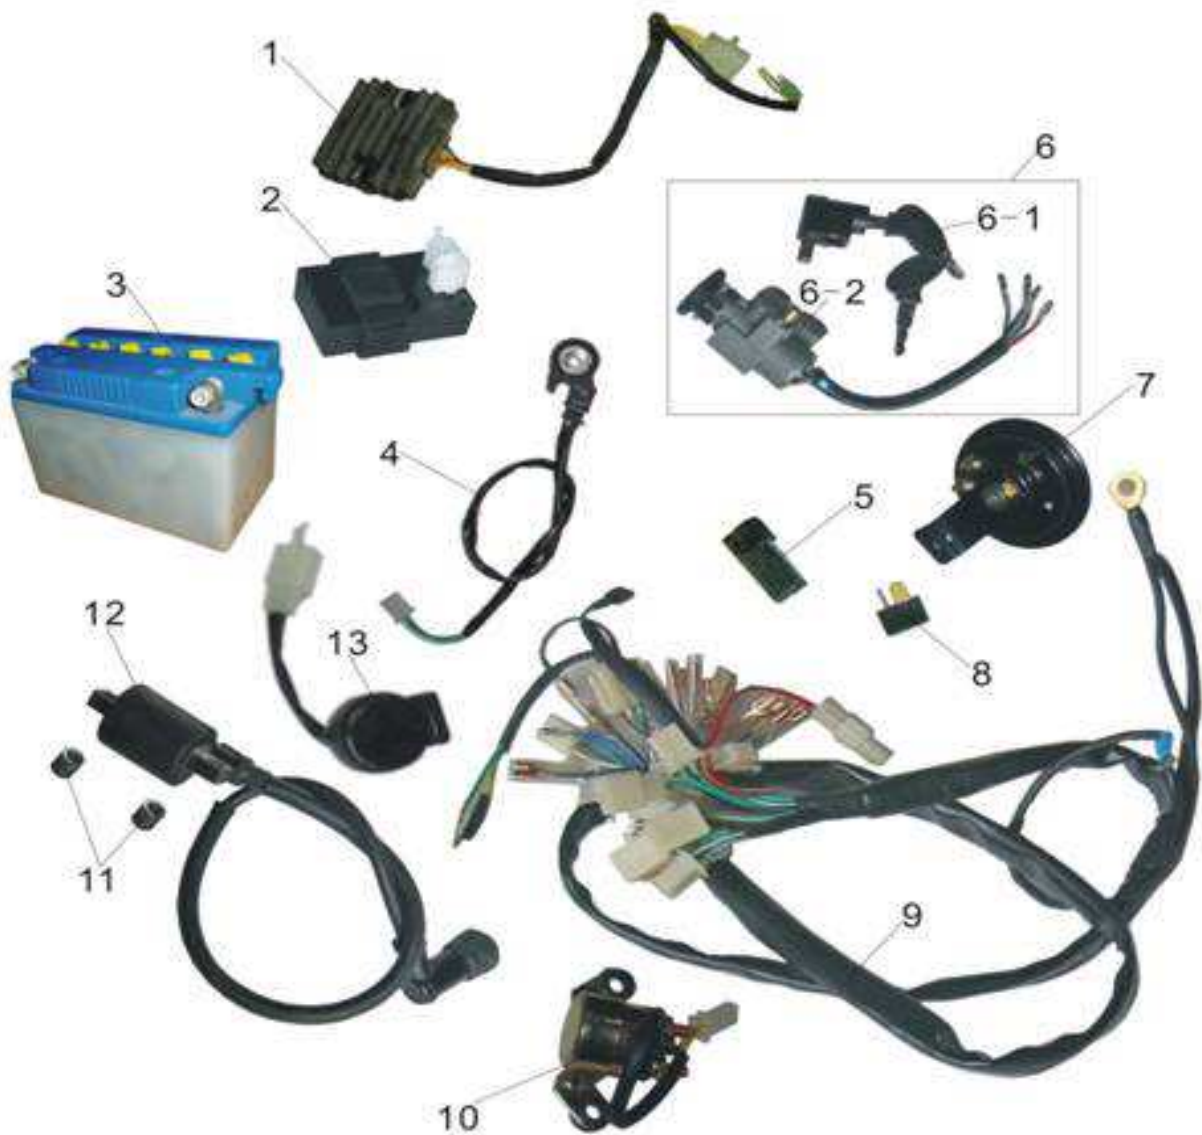

17	1300239	GB/T802	Schraubmutter M8		1,30 €
----	---------	---------	------------------	--	--------

9. Luftfilter / Auspuffanlage

Ser.No	Erp No.	Part No.	Description	Anzahl	€/Stück
1	13001101	GB5787	Schraube M10×1.25×30		1,80 €
2	102011508	F200-0201000	Auspuffanlage schwarz	1	336,00 €
3	1300239	GB6177	Schraubmutter M8		0,80 €
4	102011509	F150-0207003	Krümmerdichtung	3	1,80 €
5	101021502	F200-0114000A	Luftfilter	3	29,70 €

10. Rahmen

Ser.No	Erp No.	Part No.	Description	Anzahl	€/Stück
1	103011503	F200-0301000	Rahmen		488,00 €
2	103011507	F250-0100605	Ventilhalter		9,90 €
3	103051504	F200-0305202	Motorhalter		13,50 €
4	103051506	F200-0305204	Motorhalter hinten		21,90 €
5	1300204	GB6177	Schraubmutter M10x1.25		0,80 €
6	1300148	GB5787	Schraubmutter M8x16		1,90 €
7	103081506	F200-0308102	Elektrikbehälter Abdeckung rechts		24,80 €
8	103081501	F200-0308100	Elektrikbehälter		38,80 €
9	103081502	F200-0308104	Elektrikbehälter Abdeckung links		24,80 €
10	110031501	F200-1003100	Kettenspanner		19,50 €
11	103021503	F200-0302104	Batterie Box Gummiplatte		4,50 €
12	104011512	F200-0401021	Batterie Box		29,80 €
13	103021502	F200-0302103	Batterie Box Gummiplatte		0,60 €
14	104011511	F200-0401022	Batteriebox Abdeckung		29,80 €
15	1300175	GB/T5789	Schraube Motorhalter		2,50 €
16	103041601-1	F150-0304100	Seitenständer		29,80 €
17	103040102-1	F150-0304201	Seitenständer Feder		2,40 €
18	103041604	F150-0304204	Seitenständer Schraube		1,90 €
19	1300161	GB/T5787	Schraube Motorhalter vorne		2,00 €
20	103051505	F200-0305203	Motorhalter vorne		19,80 €
21	1300148	GB/T5787	Schraube Motorhalter vorne		0,80 €
22	1300203	GB6177	Schraubmutter M8		0,80 €
23	115041506	F200-1504503	Halterung Regler		6,12 €
24	118021504	F200-1802004	Typenschild		1,90 €
25	1300157	GB/T5787	Schraube Motorhalter oben		1,70 €
26	103021504	F200-1506105	Zünschloßhalter		0,80 €
27	1300195	GB/T5987	Schraube Batteriehalter verchromt M8X12		0,60 €
28	1300208	GB/T6177	Schraubmutter Batteriehalter verchromt M8		0,60 €